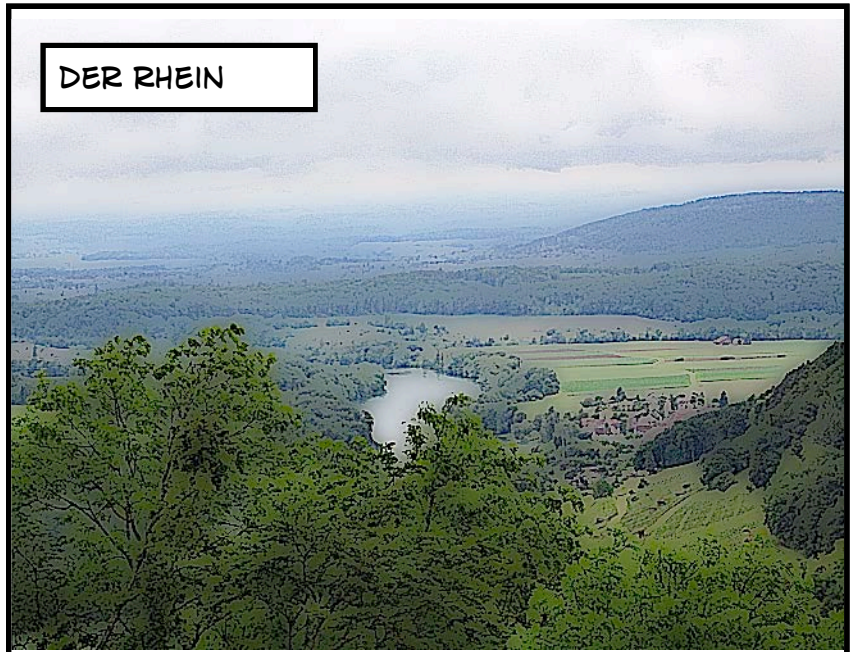

KLASSENLAGER

TAG 1

BURG HOHENKLINGEN

SO IST ES IN DER BURG ZUSAMMEN GEBAUEN.

DER RHEIN

DIE KANONE

DAS IST EINE RITTERRÜSTUNG UND WAFFEN VON DEN RITTERN.

DAS RATHAUS

DIE FIGUR AUF DEM DORFBRUNNEN