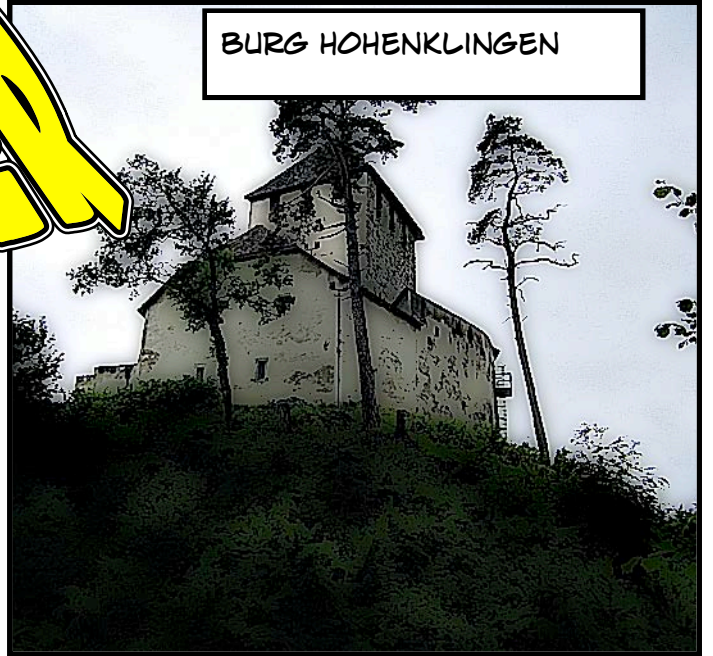

KLASSENLAGER

TAG 1

BURG HOHENKLINGEN

SO IST ES IN DER BURG ZUSAMMEN GEBAUEN.

DER RHEIN

DIE KANONE

DAS IST EINE RITTERRÜSTUNG UND WAFFEN VON DEN RITTERN.

DAS RATHAUS

DIE FIGUR AUF DEM DORFBRUNNEN