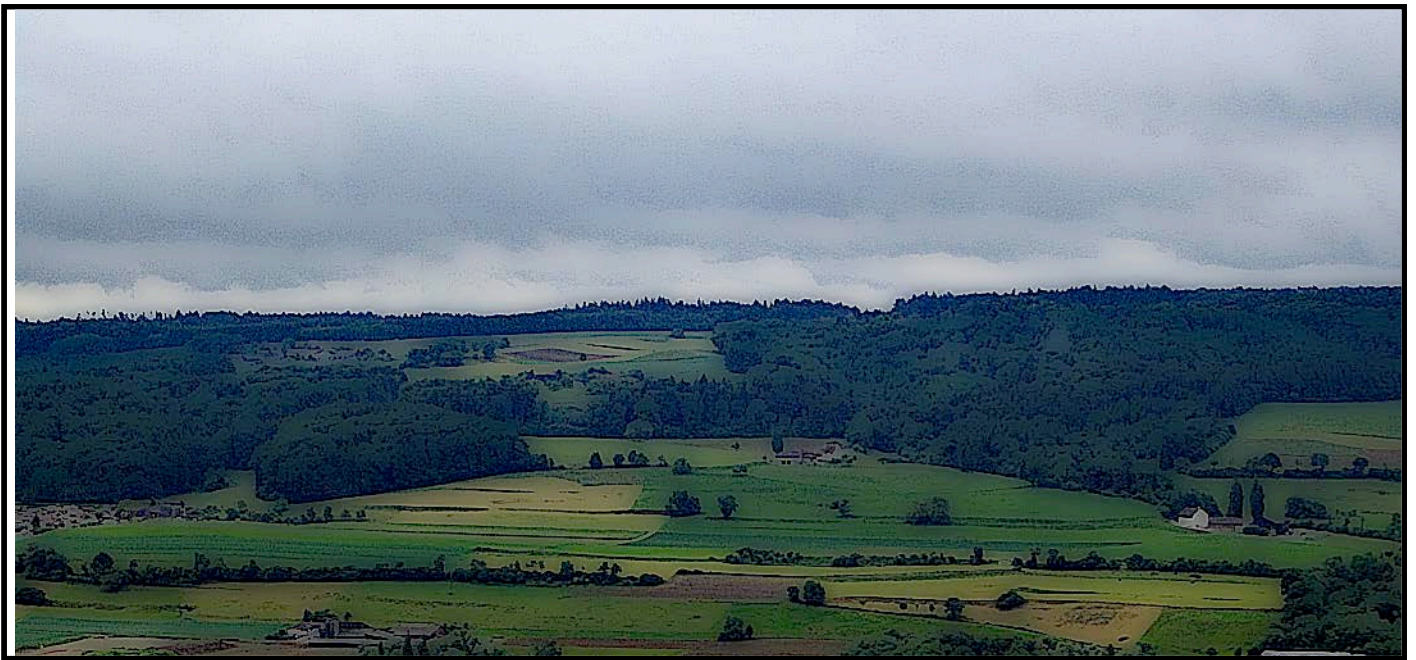

KLASSENLAGER

TAG 1

BURG HOHENKLINGEN

SO IST ES IN DER BURG ZUSAMMEN GEBAUEN.

DER RHEIN

DIE KANONE

DAS IST EINE RITTERRÜSTUNG UND WAFFEN VON DEN RITTERN.

DAS RATHAUS

DIE FIGUR AUF DEM DORFBRUNNEN