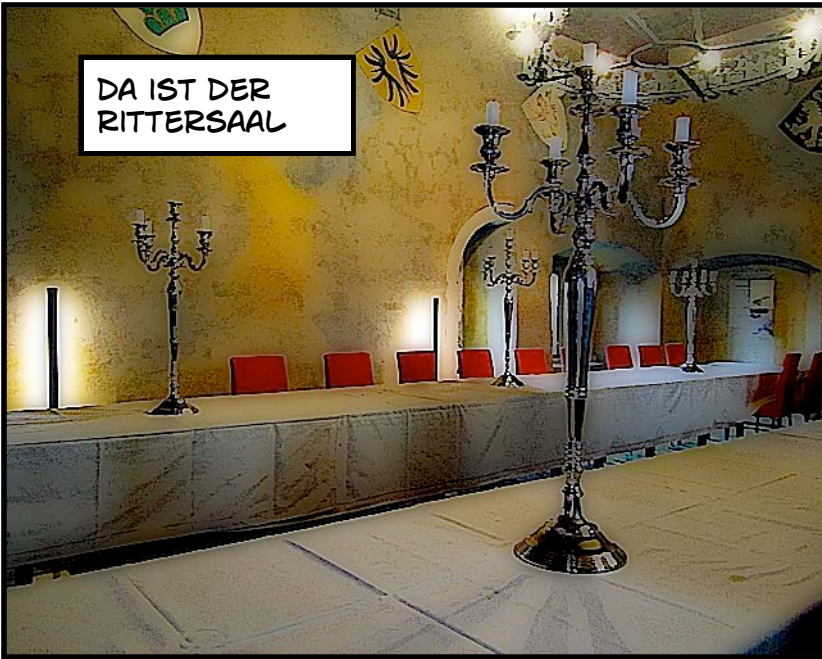

KLASSENLAGER

TAG 1

BURG HOHENKLINGEN

SO IST ES IN DER BURG ZUSAMMEN GEBAUEN.

DER RHEIN

DIE KANONE

DAS IST EINE RITTERRÜSTUNG UND WAFFEN VON DEN RITTERN.

DAS RATHAUS

DIE FIGUR AUF DEM DORFBRUNNEN